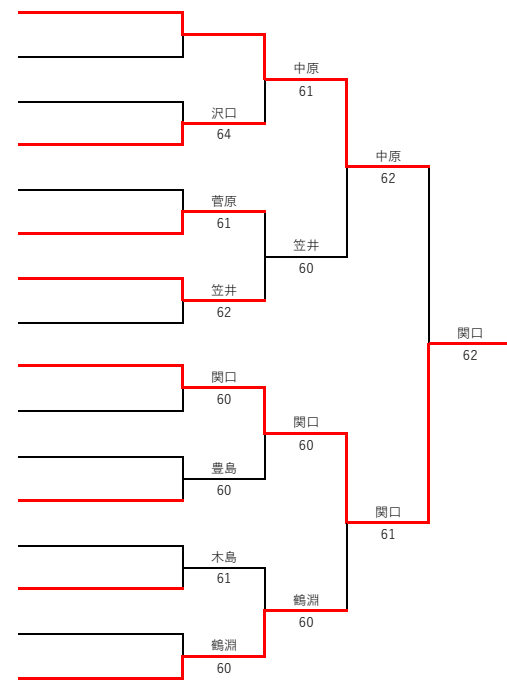

コンソレ

本戦

大矢 陽幹

- 中原 章一郎
- bye
- 坂本 圭杜
- 沢口 由伸
- 桑原 準平
- 菅原 一誠
- 笠井 涼哉
- 大矢 陽幹
- 関口 慶
- 矢島 心大朗
- 柴田 織仁
- 豊島 和
- 石井 丈琉
- 木島 太一
- 渡邊 真洋
- 鶴淵 颯真

関口 慶