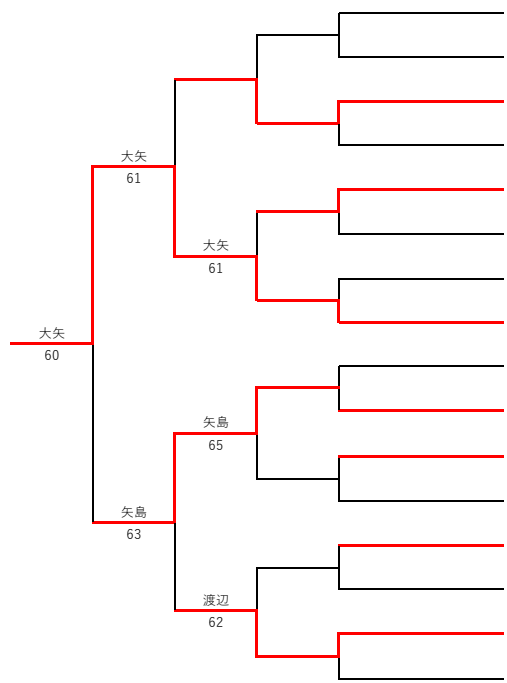

コンソレ

本戦

大矢 陽幹

- 中原 章一郎
- bye
- 坂本 圭杜
- 沢口 由伸
- 桑原 準平
- 菅原 一誠
- 笠井 涼哉
- 大矢 陽幹
- 関口 慶
- 矢島 心大朗
- 柴田 織仁
- 豊島 和
- 石井 丈琉
- 木島 太一
- 渡邊 真洋
- 鶴淵 颯真

関口 慶